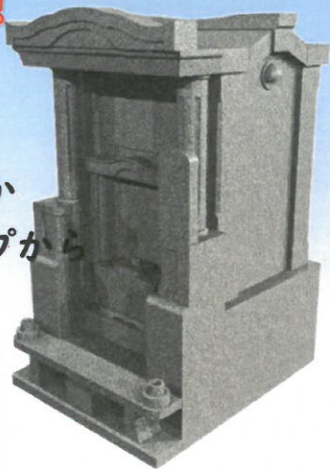

## 1.2㎡破風型

幅1000mm×奥行1200mm

7寸骨壺4個安置 扉式Aタイプか

7寸骨壺6個安置 フタ式Bタイプから

お選びいただけます

すべてコミコミ  
セット価格(税込)

138万円

大好評の  
底が長いタイプ

## 3㎡破風型

幅1500mm×奥行2000mm

(7寸骨壺8個安置)

すべてコミコミ  
セット価格(税込)

286万円

ベンチ付きで  
ゆったりお墓参り