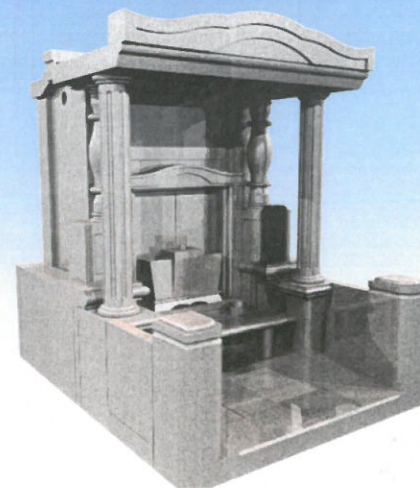

## 1.2㎡破風型

幅1000mm×奥行1200mm

7寸骨壺4個安置 扉式Aタイプか

7寸骨壺6個安置 フタ式Bタイプから

お選びいただけます

すべてコミコミ  
セット価格(税込)

138万円

大好評の  
底が長いタイプ

## 3㎡破風型

幅1500mm×奥行2000mm

(7寸骨壺8個安置)

すべてコミコミ  
セット価格(税込)

286万円

ベンチ付きで  
ゆったりお墓参り