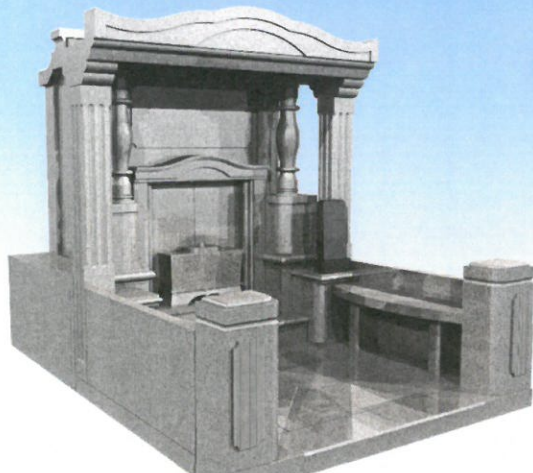

## 1.2㎡破風型

幅1000mm×奥行1200mm

7寸骨壺4個安置 扉式Aタイプか

7寸骨壺6個安置 フタ式Bタイプから

お選びいただけます

すべてコミコミ  
セット価格(税込)

138万円

大好評の  
底が長いタイプ

## 3㎡破風型

幅1500mm×奥行2000mm

(7寸骨壺8個安置)

すべてコミコミ  
セット価格(税込)

286万円

ベンチ付きで  
ゆったりお墓参り

## 6㎡破風型

幅2000mm×奥行3025mm

(7寸骨壺12個安置)

すべてコミコミ  
セット価格(税込)

385万円

～ 墓石オプション ～

蓮花彫刻

御影石製換気口