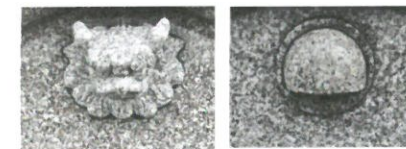

## 6㎡破風型

幅2000mm×奥行3025mm

(7寸骨壺12個安置)

すべてコミコミ  
セット価格(税込)

385万円

～ 墓石オプション ～

蓮花彫刻

御影石製換気口