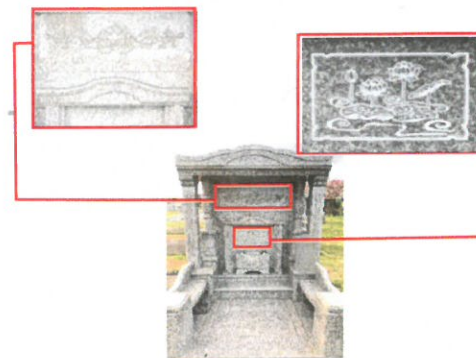

## 6㎡破風型

幅2000mm×奥行3025mm

(7寸骨壺12個安置)

すべてコミコミ  
セット価格(税込)

385万円

～ 墓石オプション ～

蓮花彫刻

御影石製換気口